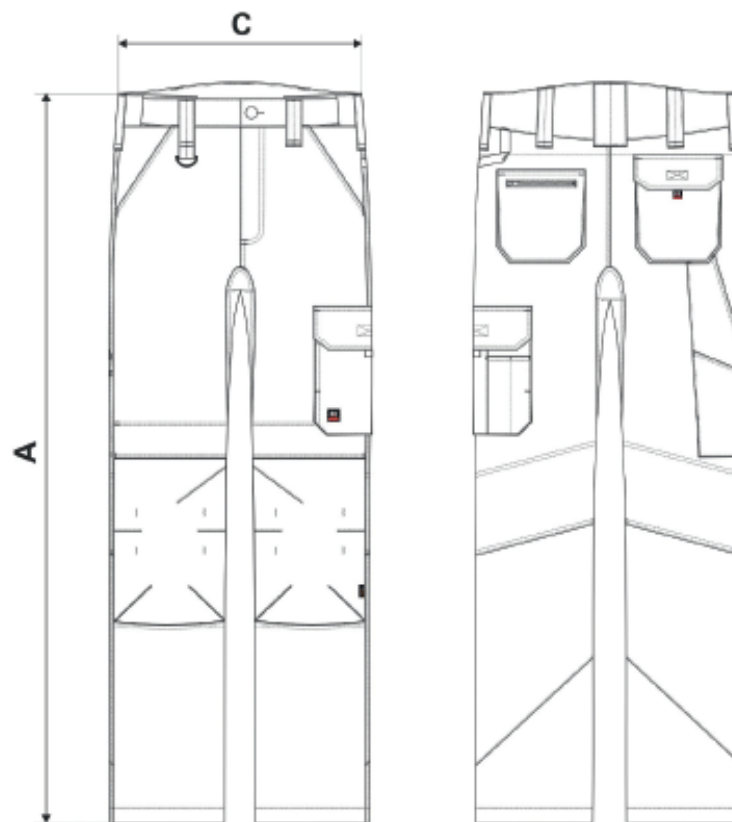

▶ MFW07 PANTALON DE TRAVAIL HOMME

Longueur des jambes : standard										
Taille sur étiquette	44	46	48	50	52	54	56	58	60	62
Taille FR	S	S	M	M	L	L	XL	XL	XXL	XXL
Taille [cm] A	104	105	106	107	108	109	110	111	112	113
Taille [cm] C	38	40	42	44	46	48	50	52	54	57

Les tailles indiquées sont en cm. Tolérance acceptée jusqu'à $\pm 5\%$.

▶ MFW07 PANTALON DE TRAVAIL HOMME

Longueur des jambes : longues L										
Taille sur étiquette			48 long	50 long	52 long	54 long	56 long	58 long		
Taille FR			M	M	L	L	XL	XL		
Taille [cm] A			111	112	113	114	115	116		
Taille [cm] C			42	44	46	48	50	52		

Les tailles indiquées sont en cm. Tolérance acceptée jusqu'à $\pm 5\%$.