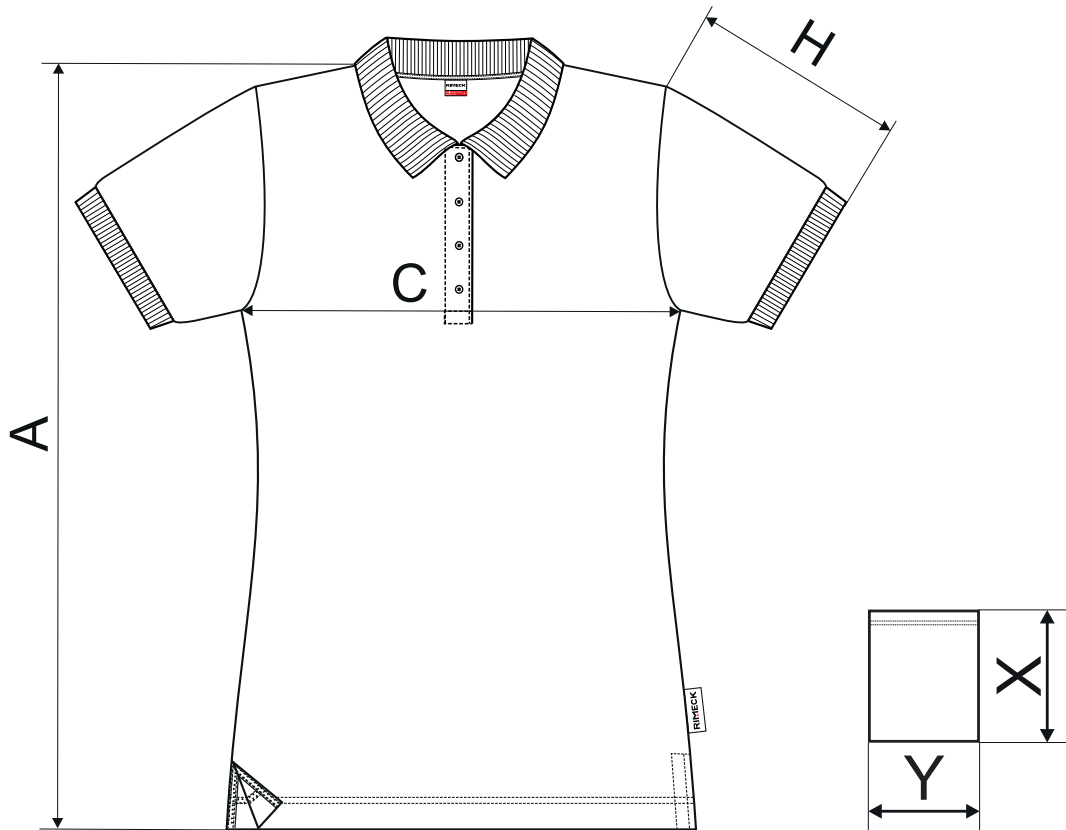

► MFR21 POLO DE TRAVAIL FEMME

taille [cm]	XS	S	M	L	XL	2XL	3XL
A	62	64	66	68	70	72	74
C	40	44	48	52	58	64	70
H	18	19	20	21	22	23	24
X	10,5	10,5	10,5	10,5	10,5	10,5	10,5
Y	9	9	9	9	9	9	9

Les tailles indiquées sont en cm. Tolérance acceptée jusqu'à ± 5 %.