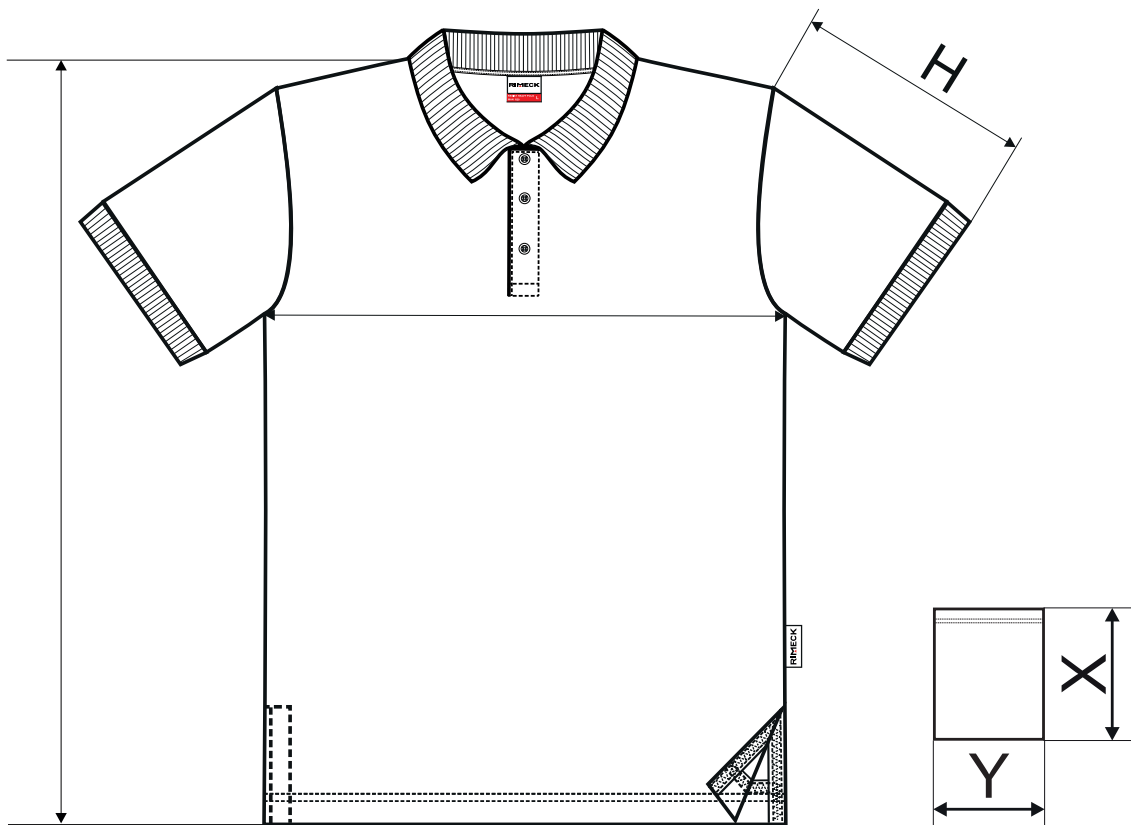

► MFR20 POLO DE TRAVAIL HOMME

| taille [cm] | S | M | L | XL | 2XL | 3XL | 4XL |
|-------------|------|------|------|------|------|------|------|
| A | 72 | 74 | 76 | 78 | 80 | 82 | 84 |
| C | 46 | 50 | 54 | 58 | 63 | 69 | 75 |
| H | 22 | 23 | 24 | 25 | 26 | 27 | 28 |
| X | 12,5 | 12,5 | 12,5 | 12,5 | 12,5 | 12,5 | 12,5 |
| Y | 11 | 11 | 11 | 11 | 11 | 11 | 11 |

Les tailles indiquées sont en cm. Tolérance acceptée jusqu'à $\pm 5\%$.

STANDARD
100
PG020 140670
OETI

amfori 
Trade with purpose