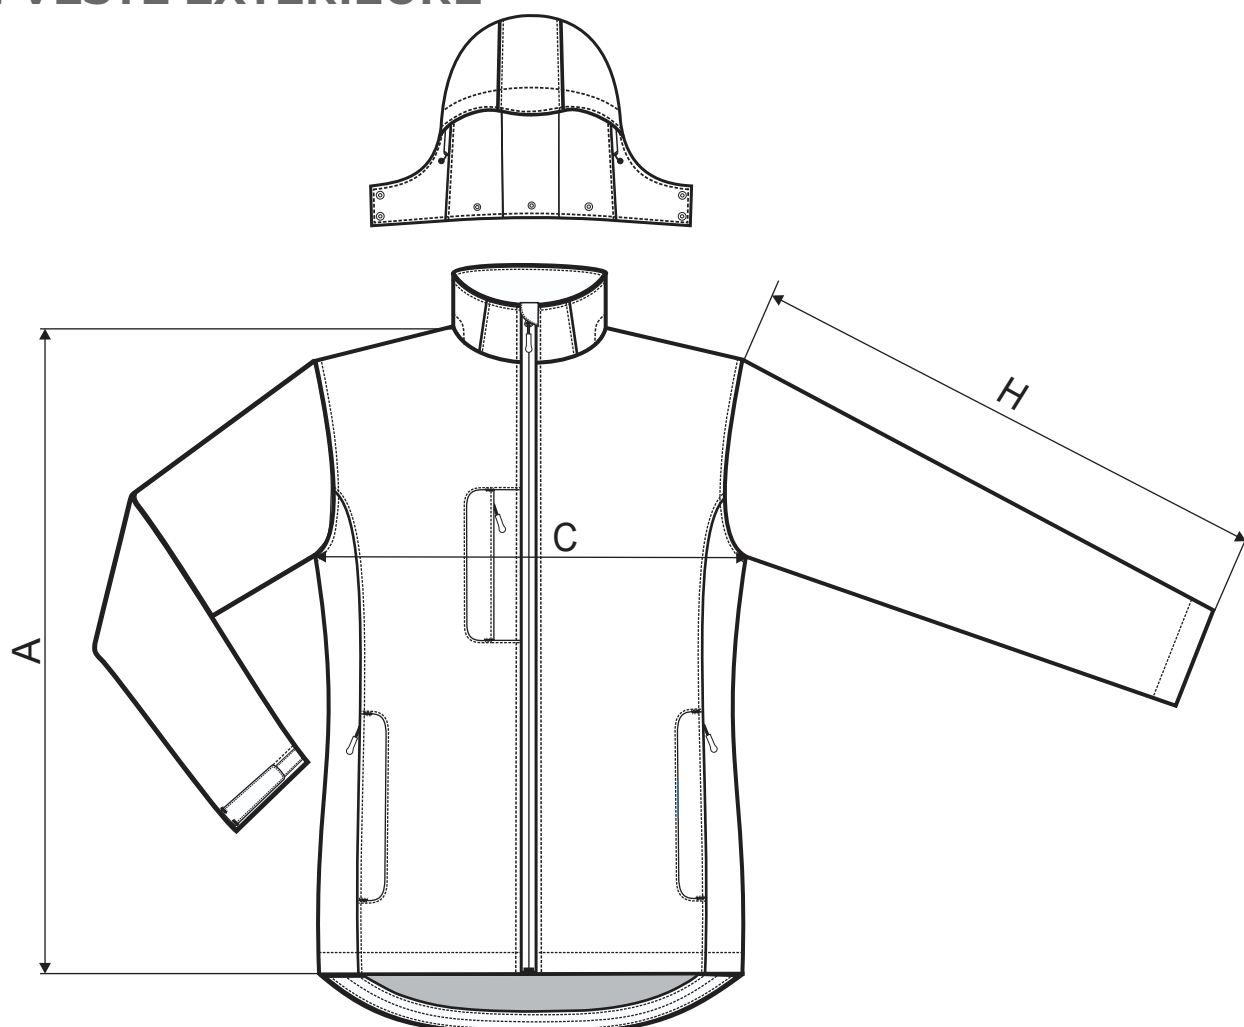

MF534 VESTE SOFTSHELL FEMME

TAILLE [cm]

PAGE 1/2 - VESTE EXTÉRIEURE

taille	XS	S	M	L	XL	2XL
A	62,5	65	67,5	70	72,5	73
C	45	49	53	57	63	69
H	60	62	64	66	68	68

Les tailles indiquées sont en cm. Tolérance acceptée jusqu'à $\pm 5\%$.

 **VESTE EXTÉRIEURE**

Scroll to next page
to see size specification
of **Innerfleece**

MF534 VESTE SOFTSHELL FEMME

TAILLE [cm]

PAGE 1/2 - VESTE INTÉRIEURE

taille	XS	S	M	L	XL	2XL
A	60,5	63	65,5	68	70,5	71
C	42	46	50	54	60	66
H	58	60	62	64	66	66

Les tailles indiquées sont en cm. Tolérance acceptée jusqu'à $\pm 5\%$.

VESTE INTÉRIEURE