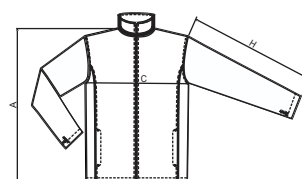

MF534 VESTE SOFTSHELL FEMME

TAILLE [cm]

PAGE 1/2 - VESTE EXTÉRIEURE

taille	XS	S	M	L	XL	2XL
A	62,5	65	67,5	70	72,5	73
C	45	49	53	57	63	69
H	60	62	64	66	68	68

Les tailles indiquées sont en cm. Tolérance acceptée jusqu'à $\pm 5\%$.

 **VESTE EXTÉRIEURE**

Scroll to next page
to see size specification
of **Innerfleece**

MF534 VESTE SOFTSHELL FEMME

TAILLE [cm]

PAGE 1/2 - VESTE INTÉRIEURE

taille	XS	S	M	L	XL	2XL
A	60,5	63	65,5	68	70,5	71
C	42	46	50	54	60	66
H	58	60	62	64	66	66

Les tailles indiquées sont en cm. Tolérance acceptée jusqu'à $\pm 5\%$.

VESTE INTÉRIEURE