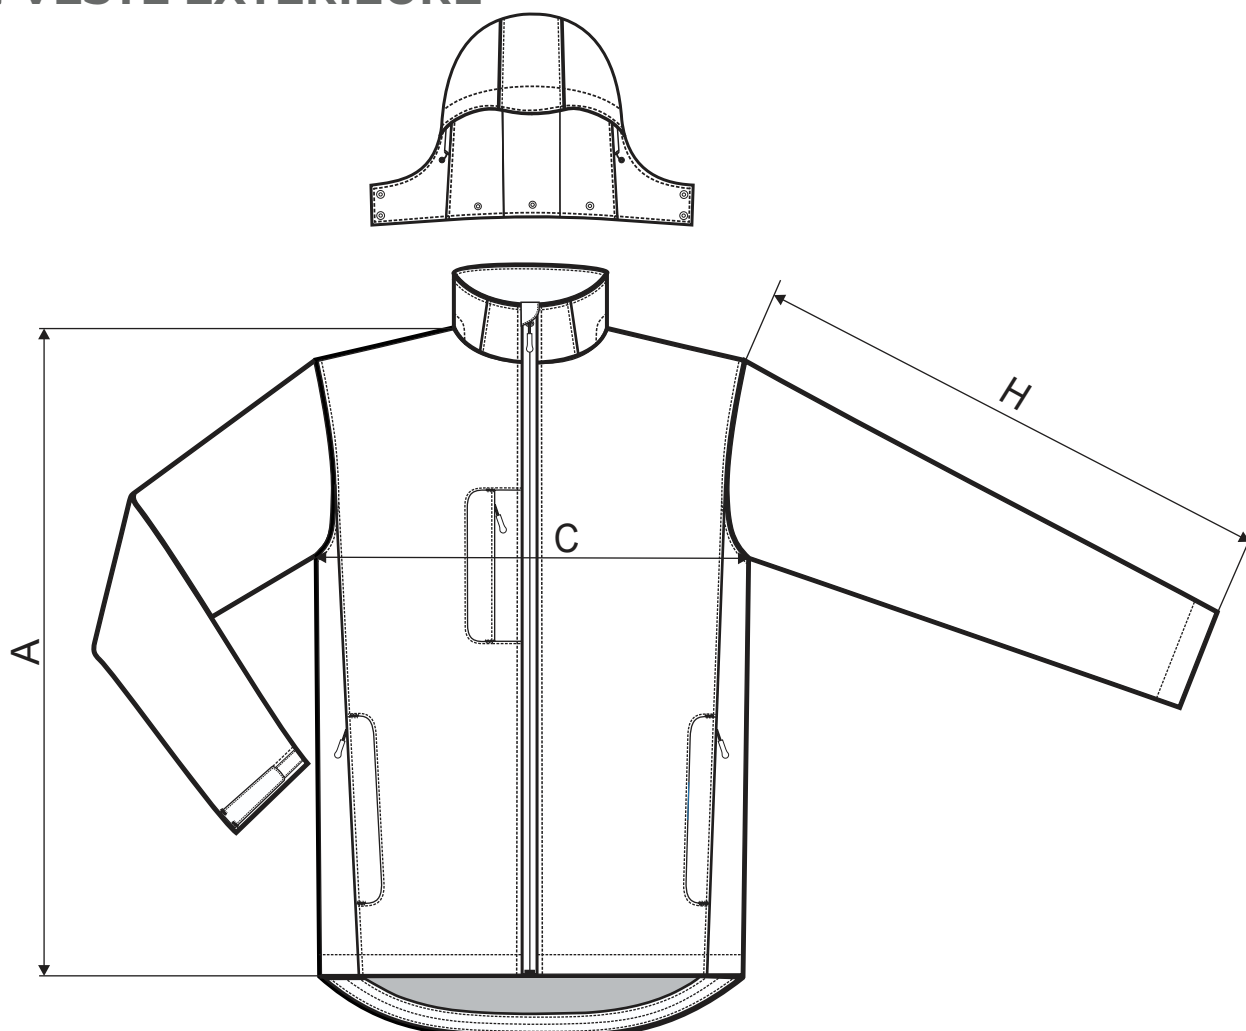

MF533 VESTE SOFTSHELL HOMME

TAILLE [cm]

PAGE 1/2 - VESTE EXTÉRIEURE

taille	S	M	L	XL	2XL	3XL
A	67	70	73	76	80	80
C	52	56	60	64	68	73
H	65	67	69	71	73	73

Les tailles indiquées sont en cm. Tolérance acceptée jusqu'à $\pm 5\%$.

 VESTE EXTÉRIEURE

Scroll to next page
to see size specification
of **Innerfleece**

MF533 VESTE SOFTSHELL HOMME

TAILLE [cm]

PAGE 1/2 - VESTE EXTÉRIEURE

size	S	M	L	XL	2XL	3XL
A	65	68	71	74	78	78
C	50	54	58	62	66	71
H	63	65	67	69	71	71

Les tailles indiquées sont en cm. Tolérance acceptée jusqu'à $\pm 5\%$.

VESTE INTÉRIEURE