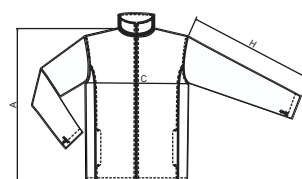

MF533 VESTE SOFTSHELL HOMME

TAILLE [cm]

PAGE 1/2 - VESTE EXTÉRIEURE

taille	S	M	L	XL	2XL	3XL
A	67	70	73	76	80	80
C	52	56	60	64	68	73
H	65	67	69	71	73	73

Les tailles indiquées sont en cm. Tolérance acceptée jusqu'à $\pm 5\%$.

 VESTE EXTÉRIEURE

Scroll to next page
to see size specification
of **Innerfleece**

MF533 VESTE SOFTSHELL HOMME

TAILLE [cm]

PAGE 1/2 - VESTE EXTÉRIEURE

size	S	M	L	XL	2XL	3XL
A	65	68	71	74	78	78
C	50	54	58	62	66	71
H	63	65	67	69	71	71

Les tailles indiquées sont en cm. Tolérance acceptée jusqu'à $\pm 5\%$.

VESTE INTÉRIEURE