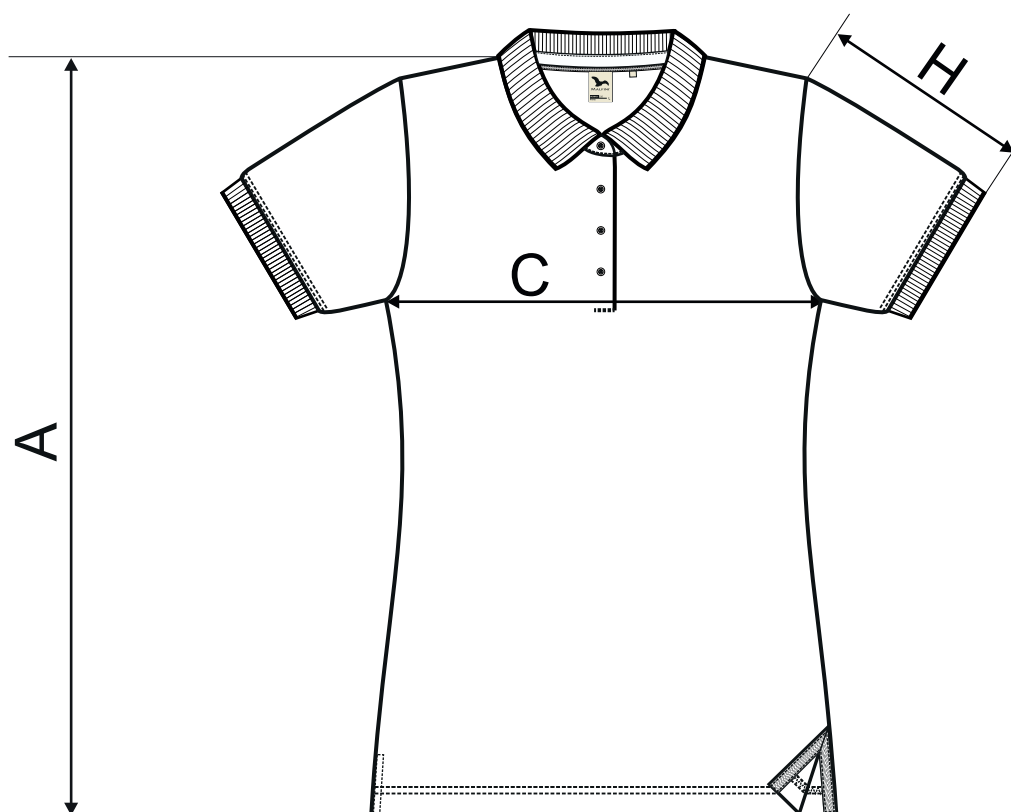

# MF235 POLO CLASSIQUE FEMME

## TAILLE [cm]

TAILLE	XS	S	M	L	XL	2XL
<b>A</b>	62	64	66	68	70	72
<b>C</b>	40	44	48	52	58	64
<b>H</b>	18	19	20	21	22	23

Les tailles indiquées sont en cm. Tolérance acceptée jusqu'à  $\pm 5\%$ .

Organic  
Certified by Control Union  
1033786