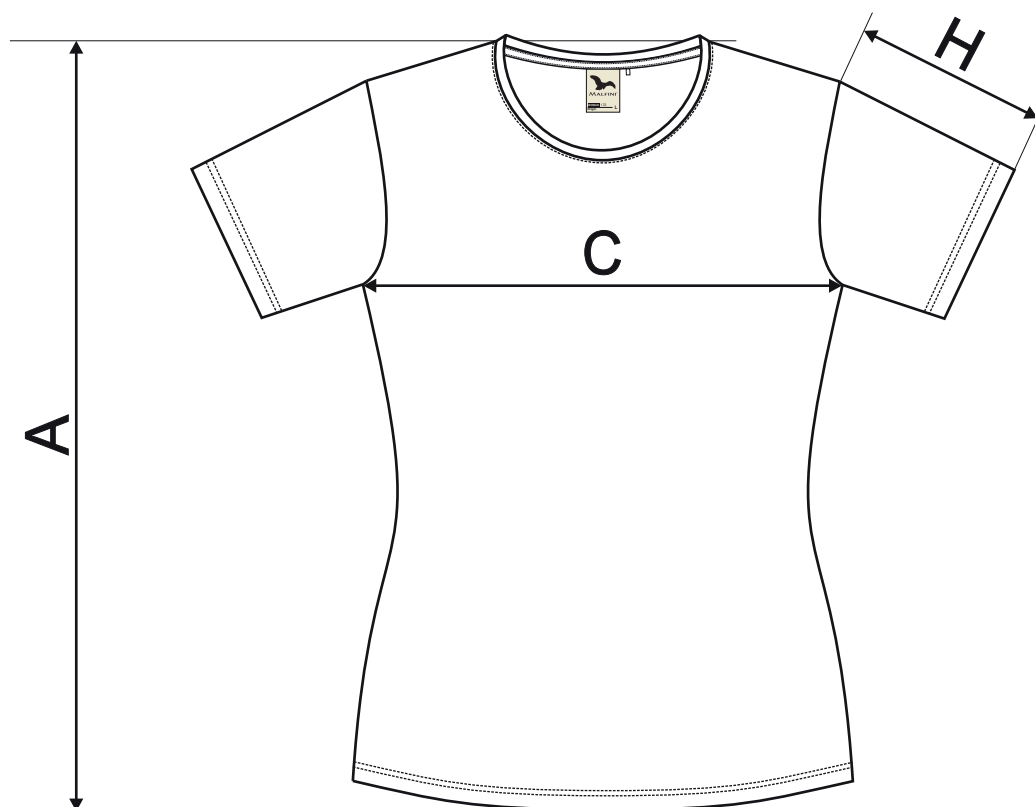

# MF172 T-SHIRT BIO FEMME

## TAILLE [cm]

taille	XS	S	M	L	XL	2XL
<b>A</b>	60	62	64	66	68	70
<b>C</b>	38	42	46	50	55	61
<b>H</b>	14	15	16	17	18	19

Les tailles indiquées sont en cm. Tolérance acceptée jusqu'à  $\pm 5\%$ .

Organic  
Certified by Control Union  
1033786