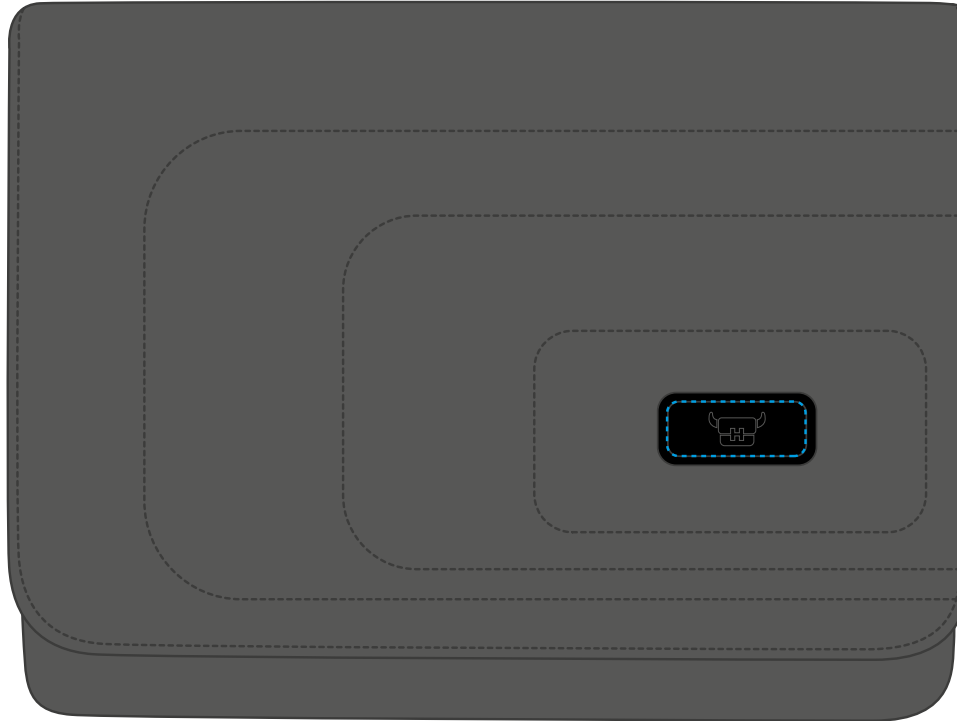

Dimensions du sac (LxHxP) : 39 cm x 29 cm x 3 cm

**Surface max pour votre logo (LxH) : 5,75 cm x 2,3 cm**

#### AUTRES INFORMATIONS POUR LES GRAPHISTES :

- ▶ Spot varnish : couche vectorisée en 100 % magenta
- ▶ Fichiers non vectorisés : résolution minimum 300 dpi
- ▶ Taille de police minimale : 6 pt