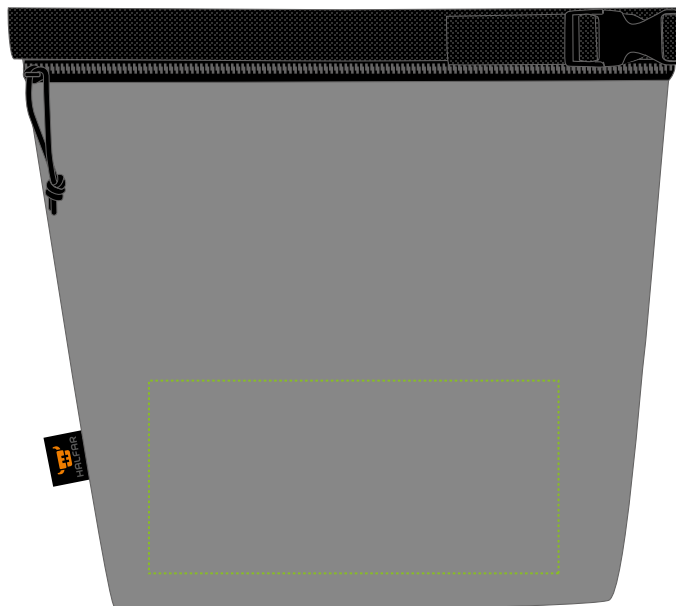

Dimensions du sac (LxHxP) : 21/28 cm x 27 cm x 10 cm

**Surface max pour votre logo (LxH) : 17 cm x 8 cm**

#### AUTRES INFORMATIONS POUR LES GRAPHISTES :

- ▶ Polices et graphiques en vecteurs
- ▶ Épaisseur minimale des lignes : 1 mm
- ▶ Noir, blanc, or et argent : minimum 0,4 mm

Dimensions du sac (LxHxP) : 21/28 cm x 27 cm x 10 cm

**Surface max pour votre logo (LxH) : 17 cm x 8 cm**