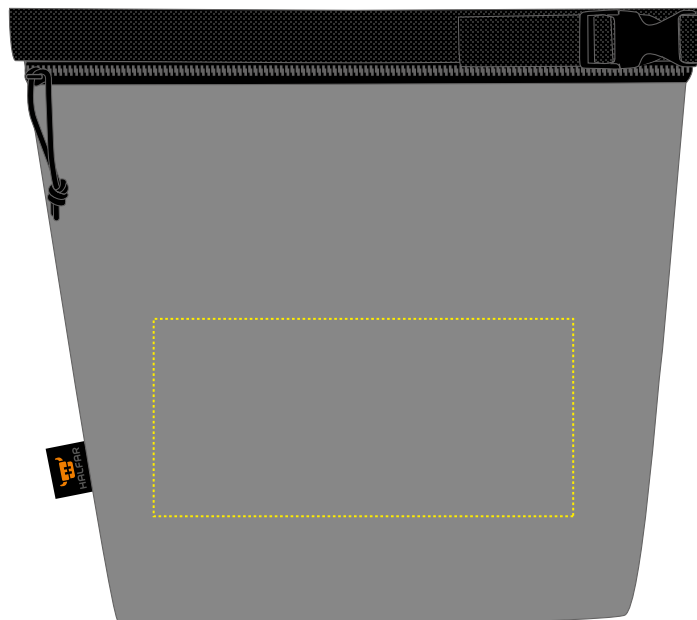

Dimensions du sac (LxHxP) : 21/28 cm x 27 cm x 10 cm

**Surface max pour votre logo (LxH) : 17 cm x 8 cm**

#### AUTRES INFORMATIONS POUR LES GRAPHISTES :

- ▶ Polices et graphiques en vecteurs
- ▶ Épaisseur minimale des lignes : 1 mm
- ▶ Noir, blanc, or et argent : minimum 0,4 mm

Dimensions du sac (LxHxP) : 21/28 cm x 27 cm x 10 cm

**Surface max pour votre logo (LxH) : 17 cm x 8 cm**