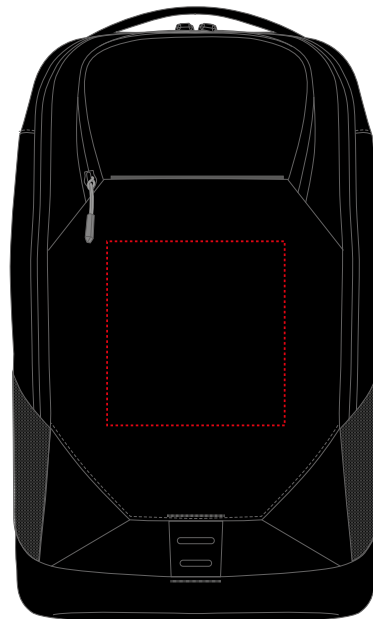

AUTRES INFORMATIONS POUR LES GRAPHISTES :

- ▶ Polices et graphiques en vecteurs
- ▶ Épaisseur minimale des lignes : 1 mm
- ▶ Noir, blanc, or et argent : minimum 0,4 mm

Dimensions du sac (LxHxP) : 33 cm x 48 cm x 18,5 cm

Surface max pour votre logo (LxH) : 12 cm x 6 cm

Surface max pour votre logo (LxH) : 15 cm x 17 cm

SPÉCIFICATIONS :

- ▶ Fichier au format EPS, PDF ou AI
- ▶ Références de couleur en Pantone
- ▶ Maximum 6 couleurs
- ▶ Les dégradés ne sont pas possibles

AUTRES INFORMATIONS POUR LES GRAPHISTES :

- ▶ Polices et graphiques en vecteurs
- ▶ Épaisseur minimale des lignes : 0,4mm / en négatif 0,5 mm
- ▶ Noir, blanc, or et argent : minimum 0,4 mm

Dimensions du sac (LxHxP) : 33 cm x 48 cm x 18,5 cm

Surface max pour votre logo (LxH) : 12 cm x 6 cm

Surface max pour votre logo (LxH) : 15 cm x 17 cm

SPÉCIFICATIONS :

- ▶ Tous les formats de fichiers courants acceptés
- ▶ Codes couleurs en Pantone, HKS ou Isacord
- ▶ Pas de photos ni de dégradés possibles
- ▶ Maximum 15 couleurs