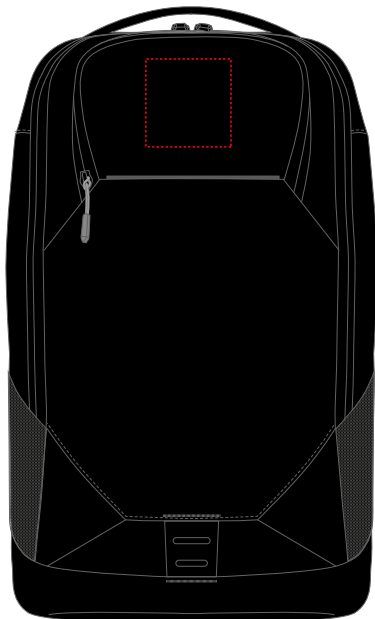

AUTRES INFORMATIONS POUR LES GRAPHISTES :

- ▶ Polices et graphiques en vecteurs
- ▶ Épaisseur minimale des lignes : 1 mm
- ▶ Noir, blanc, or et argent : minimum 0,4 mm

Dimensions du sac (LxHxP) : 33 cm x 48 cm x 18,5 cm

Surface max pour votre logo (LxH) : 12 cm x 6 cm

Surface max pour votre logo (LxH) : 15 cm x 17 cm

SPÉCIFICATIONS :

- ▶ Fichier au format EPS, PDF ou AI
- ▶ Références de couleur en Pantone
- ▶ Maximum 6 couleurs
- ▶ Les dégradés ne sont pas possibles

AUTRES INFORMATIONS POUR LES GRAPHISTES :

- ▶ Polices et graphiques en vecteurs
- ▶ Épaisseur minimale des lignes : 0,4mm / en négatif 0,5 mm
- ▶ Noir, blanc, or et argent : minimum 0,4 mm

Dimensions du sac (LxHxP) : 33 cm x 48 cm x 18,5 cm

Surface max pour votre logo (LxH) : 12 cm x 6 cm

Surface max pour votre logo (LxH) : 15 cm x 17 cm

SPÉCIFICATIONS :

- ▶ Tous les formats de fichiers courants acceptés
- ▶ Codes couleurs en Pantone, HKS ou Isacord
- ▶ Pas de photos ni de dégradés possibles
- ▶ Maximum 15 couleurs