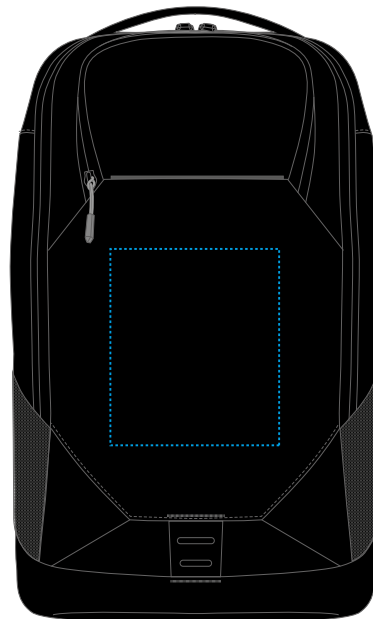

Dimensions du sac (LxHxP) : 33 cm x 48 cm x 18,5 cm

Surface max pour votre logo (LxH) : 9 cm x 9 cm

Surface max pour votre logo (LxH) : 14 cm x 18 cm

SPÉCIFICATIONS :

- ▶ Fichier au format EPS, TIFF, JPG, PDF ou AI
- ▶ Références de couleur en Pantone, HKS ou CMJN

AUTRES INFORMATIONS POUR LES GRAPHISTES :

- ▶ Polices et graphiques en vecteurs
- ▶ Épaisseur minimale des lignes : 1 mm
- ▶ Noir, blanc, or et argent : minimum 0,4 mm

Dimensions du sac (LxHxP) : 33 cm x 48 cm x 18,5 cm

Surface max pour votre logo (LxH) : 12 cm x 6 cm

Surface max pour votre logo (LxH) : 15 cm x 17 cm

SPÉCIFICATIONS :

- ▶ Fichier au format EPS, PDF ou AI
- ▶ Références de couleur en Pantone
- ▶ Maximum 6 couleurs
- ▶ Les dégradés ne sont pas possibles

Surface max pour votre logo (LxH) : 12 cm x 6 cm

Surface max pour votre logo (LxH) : 15 cm x 17 cm

SPÉCIFICATIONS :

- ▶ Tous les formats de fichiers courants acceptés
- ▶ Codes couleurs en Pantone, HKS ou Isacord
- ▶ Pas de photos ni de dégradés possibles
- ▶ Maximum 15 couleurs