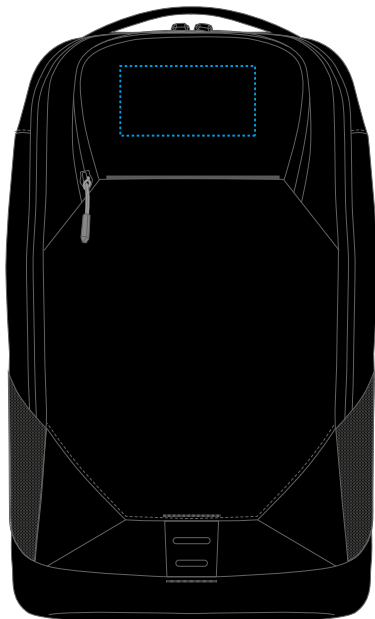

Dimensions du sac (LxHxP) : 33 cm x 48 cm x 18,5 cm

Surface max pour votre logo (LxH) : 9 cm x 9 cm

Surface max pour votre logo (LxH) : 14 cm x 18 cm

SPÉCIFICATIONS :

- ▶ Fichier au format EPS, TIFF, JPG, PDF ou AI
- ▶ Références de couleur en Pantone, HKS ou CMJN

AUTRES INFORMATIONS POUR LES GRAPHISTES :

- ▶ Polices et graphiques en vecteurs
- ▶ Épaisseur minimale des lignes : 1 mm
- ▶ Noir, blanc, or et argent : minimum 0,4 mm

Dimensions du sac (LxHxP) : 33 cm x 48 cm x 18,5 cm

Surface max pour votre logo (LxH) : 12 cm x 6 cm

Surface max pour votre logo (LxH) : 15 cm x 17 cm

SPÉCIFICATIONS :

- ▶ Fichier au format EPS, PDF ou AI
- ▶ Références de couleur en Pantone
- ▶ Maximum 6 couleurs
- ▶ Les dégradés ne sont pas possibles

Surface max pour votre logo (LxH) : 12 cm x 6 cm

Surface max pour votre logo (LxH) : 15 cm x 17 cm

SPÉCIFICATIONS :

- ▶ Tous les formats de fichiers courants acceptés
- ▶ Codes couleurs en Pantone, HKS ou Isacord
- ▶ Pas de photos ni de dégradés possibles
- ▶ Maximum 15 couleurs