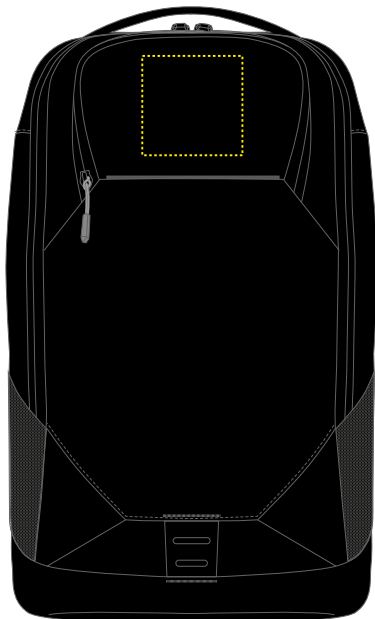

Dimensions du sac (LxHxP) : 33 cm x 48 cm x 18,5 cm

Surface max pour votre logo (LxH) : 9 cm x 9 cm

Surface max pour votre logo (LxH) : 14 cm x 18 cm

SPÉCIFICATIONS :

- ▶ Fichier au format EPS, TIFF, JPG, PDF ou AI
- ▶ Références de couleur en Pantone, HKS ou CMJN

AUTRES INFORMATIONS POUR LES GRAPHISTES :

- ▶ Polices et graphiques en vecteurs
- ▶ Épaisseur minimale des lignes : 1 mm
- ▶ Noir, blanc, or et argent : minimum 0,4 mm

Dimensions du sac (LxHxP) : 33 cm x 48 cm x 18,5 cm

Surface max pour votre logo (LxH) : 12 cm x 6 cm

Surface max pour votre logo (LxH) : 15 cm x 17 cm

SPÉCIFICATIONS :

- ▶ Fichier au format EPS, PDF ou AI
- ▶ Références de couleur en Pantone
- ▶ Maximum 6 couleurs
- ▶ Les dégradés ne sont pas possibles

Surface max pour votre logo (LxH) : 12 cm x 6 cm

Surface max pour votre logo (LxH) : 15 cm x 17 cm

SPÉCIFICATIONS :

- ▶ Tous les formats de fichiers courants acceptés
- ▶ Codes couleurs en Pantone, HKS ou Isacord
- ▶ Pas de photos ni de dégradés possibles
- ▶ Maximum 15 couleurs