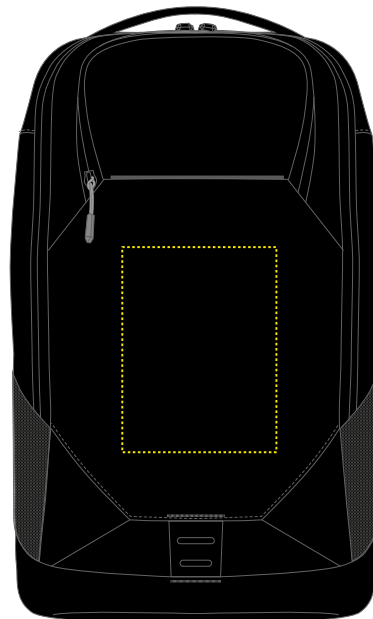

Dimensions du sac (LxHxP) : 33 cm x 48 cm x 18,5 cm

Surface max pour votre logo (LxH) : 9 cm x 9 cm

Surface max pour votre logo (LxH) : 14 cm x 18 cm

SPÉCIFICATIONS :

- ▶ Fichier au format EPS, TIFF, JPG, PDF ou AI
- ▶ Références de couleur en Pantone, HKS ou CMJN

AUTRES INFORMATIONS POUR LES GRAPHISTES :

- ▶ Polices et graphiques en vecteurs
- ▶ Épaisseur minimale des lignes : 1 mm
- ▶ Noir, blanc, or et argent : minimum 0,4 mm

Dimensions du sac (LxHxP) : 33 cm x 48 cm x 18,5 cm

Surface max pour votre logo (LxH) : 12 cm x 6 cm

Surface max pour votre logo (LxH) : 15 cm x 17 cm

SPÉCIFICATIONS :

- ▶ Fichier au format EPS, PDF ou AI
- ▶ Références de couleur en Pantone
- ▶ Maximum 6 couleurs
- ▶ Les dégradés ne sont pas possibles

Surface max pour votre logo (LxH) : 12 cm x 6 cm

Surface max pour votre logo (LxH) : 15 cm x 17 cm

SPÉCIFICATIONS :

- ▶ Tous les formats de fichiers courants acceptés
- ▶ Codes couleurs en Pantone, HKS ou Isacord
- ▶ Pas de photos ni de dégradés possibles
- ▶ Maximum 15 couleurs