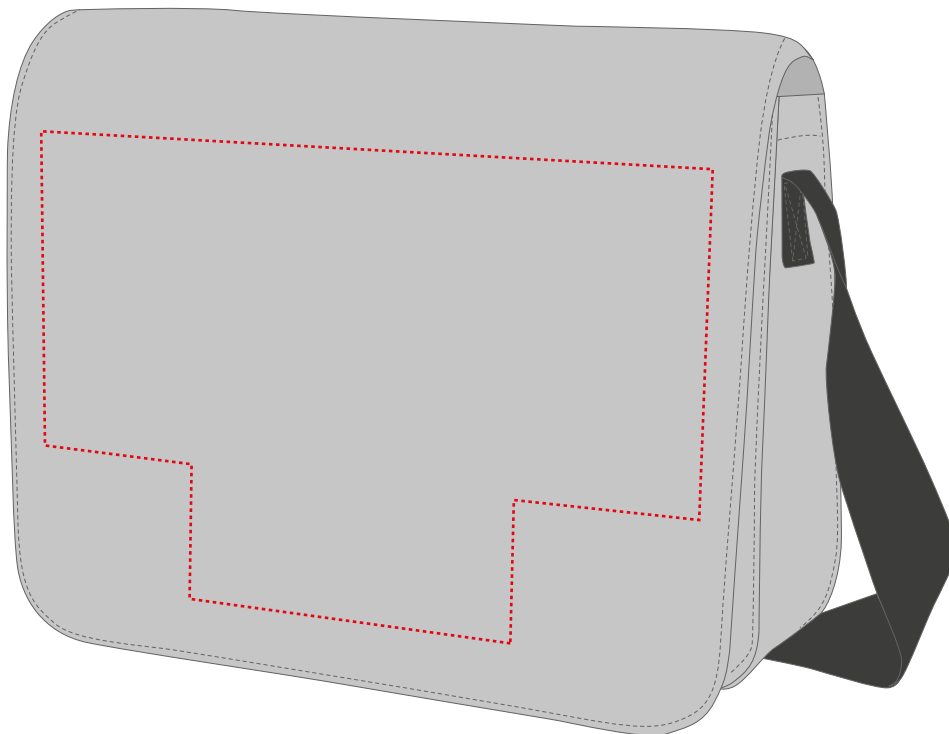

Dimensions du sac (LxHxP) : 31 cm x 24 cm x 11 cm

**Surface max pour votre logo (LxH) : 25 cm x 11 cm**

**Surface max pour votre logo (LxH) : 25 cm x 11 cm**

#### AUTRES INFORMATIONS POUR LES GRAPHISTES :

- ▶ Polices et graphiques en vecteurs

Dimensions du sac (LxHxP) : 31 cm x 24 cm x 11 cm

**Surface max pour votre logo (LxH) : 29 cm x 20/13 cm**