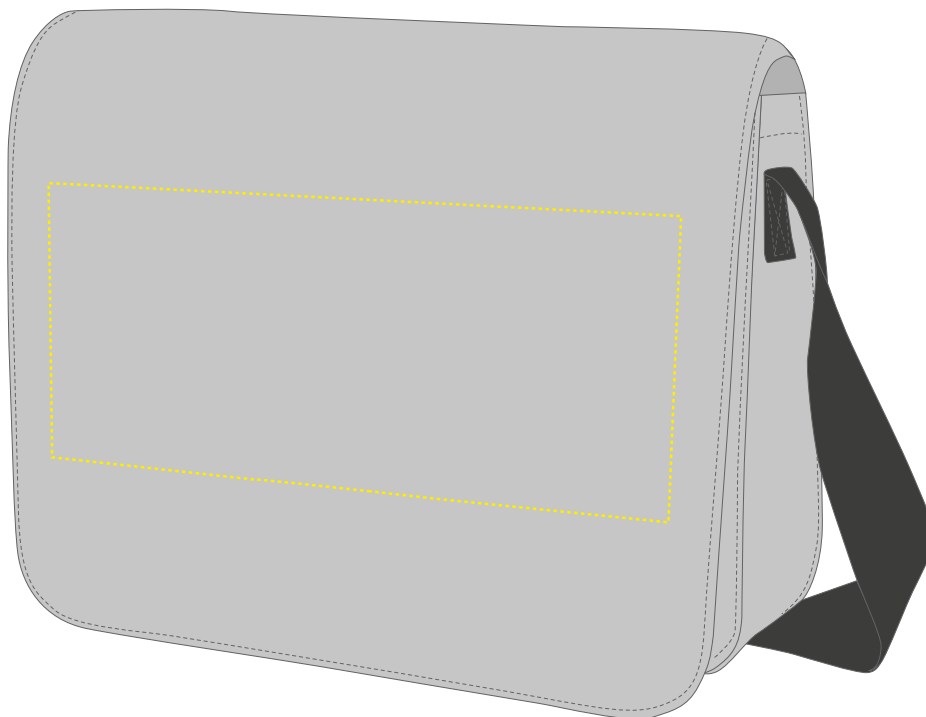

Dimensions du sac (LxHxP) : 31 cm x 24 cm x 11 cm

**Surface max pour votre logo (LxH) : 25 cm x 11 cm**

#### AUTRES INFORMATIONS POUR LES GRAPHISTES :

- ▶ Polices et graphiques en vecteurs
- ▶ Épaisseur minimale des lignes : 1 mm
- ▶ Noir, blanc, or et argent : minimum 0,4 mm

Dimensions du sac (LxHxP) : 31 cm x 24 cm x 11 cm

**Surface max pour votre logo (LxH) : 25 cm x 11 cm**

#### AUTRES INFORMATIONS POUR LES GRAPHISTES :

- ▶ Polices et graphiques en vecteurs

Dimensions du sac (LxHxP) : 31 cm x 24 cm x 11 cm

**Surface max pour votre logo (LxH) : 29 cm x 20/13 cm**