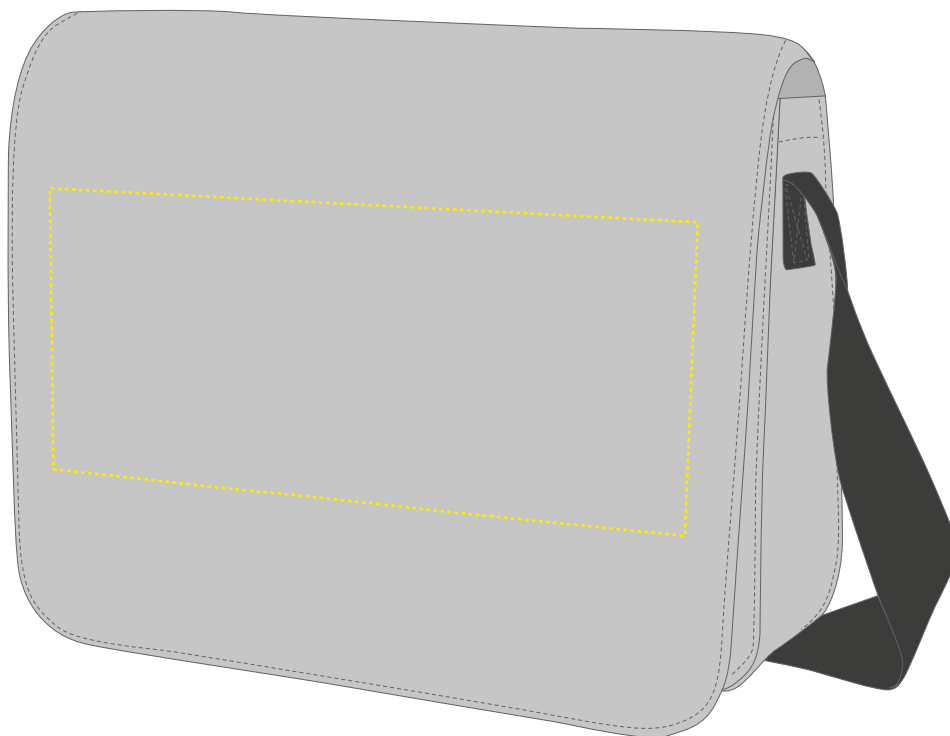

Dimensions du sac (LxHxP) : 31 cm x 24 cm x 11 cm

**Surface max pour votre logo (LxH) : 25 cm x 11 cm**

#### AUTRES INFORMATIONS POUR LES GRAPHISTES :

- ▶ Polices et graphiques en vecteurs
- ▶ Épaisseur minimale des lignes : 1 mm
- ▶ Noir, blanc, or et argent : minimum 0,4 mm

Dimensions du sac (LxHxP) : 31 cm x 24 cm x 11 cm

**Surface max pour votre logo (LxH) : 25 cm x 11 cm**

#### AUTRES INFORMATIONS POUR LES GRAPHISTES :

- ▶ Polices et graphiques en vecteurs

Dimensions du sac (LxHxP) : 31 cm x 24 cm x 11 cm

**Surface max pour votre logo (LxH) : 29 cm x 20/13 cm**